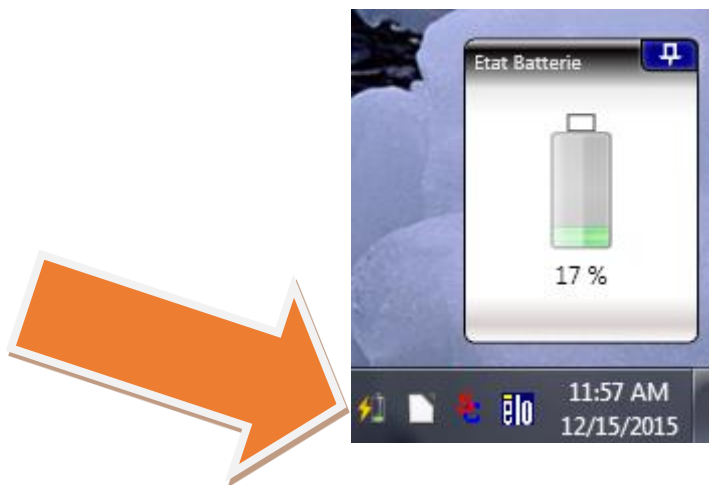

Indicateur de charge

Le logiciel « JaugeUSB », préalablement installé, interroge la batterie afin d'indiquer son niveau de charge.

L'icône de celui-ci se trouve en bas à droite dans la barre des tâches.

Lorsque le chariot est en charge, l'icône apparaît avec un éclair jaune.

Si vous souhaitez réinstaller le programme « Jauge USB », vous pouvez le télécharger à l'adresse suivante : dl.decidelife.ch